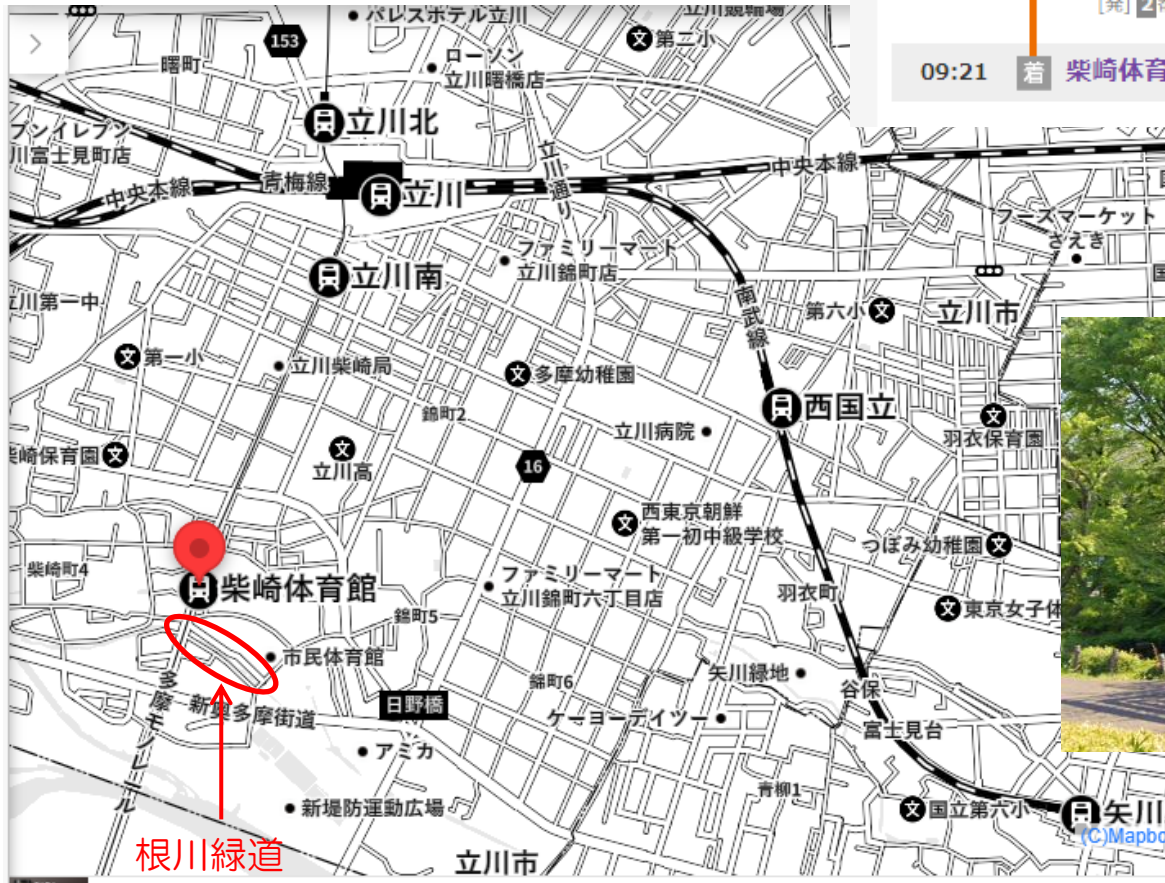

# 淡彩スケッチ らく彩会 スケッチ行

行先 立川 根川緑道公園 辺り  
開催日 2022年11月27日(日)  
集合 多摩モノレール 柴崎体育館駅改札  
時刻 午前9時30分

八王子方面からの人は、  
JR八王子駅改札 午前8時55分に集合

09:02	発	八王子	時刻表   出口   地図	ホテル
3駅				168円
JR中央線快速・東京行 [発] 2番線(乗車位置: 前/中/後[10両編成]) / [着] 3番線				
09:12着 09:15発		立川	時刻表   出口   地図	
徒歩				
09:18着 09:20発		立川南	時刻表   出口   地図	
多摩モノレール・多摩センター行 [発] 2番線 / [着] 2番線				102円
09:21	着	柴崎体育館	時刻表   出口   地図	ホテル